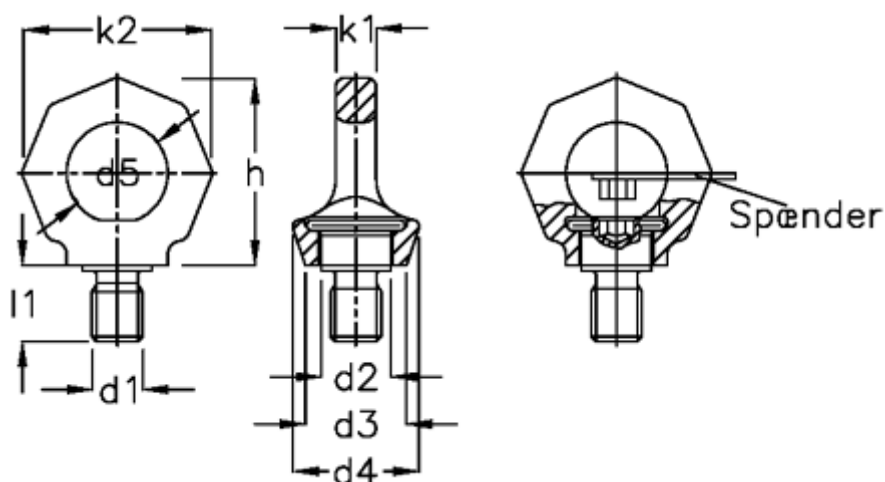

Varenummer: 20581M12A
Beskrivelse: E+G Drejelig øjeskrue
GN 581-M12-A

Mål

d1 = M12	K2	= 56
d2 = 18.0	l1	= 18
d3 = 30	Nominel træk = 0,75t (7500N)	
d4 = 34		
d5 = 30		
d6 = -		
H = 55		
K1 = 10.0		